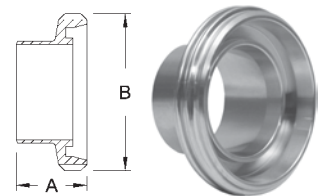

DIN 11851

Round Nut DIN 11857 - 13R

NEW

Tube OD	Dimensions			304 Stainless Steel	
	A	B	C	Part #	Price/E
1"	.83	2.48	2.05	13R-G100DIN	\$38.40
1½"	.83	3.07	2.56	13R-G150DIN	47.85
2"	.87	3.62	3.07	13R-G200DIN	61.20
2½"	.98	4.41	3.74	13R-G250DIN	82.95
3"	1.14	5.00	4.33	13R-G300DIN	127.40
4"	1.22	5.83	5.12	13R-G400DIN	148.65

Blank Cap DIN - 16AMP

NEW

Tube OD	Dimensions				316L Stainless Steel	
	A	B	C	D	Part #	Price/E
1"	1.73	1.38	.39	.51	16AMP-R100DIN	\$30.70
1½"	2.20	1.89	.39	.51	16AMP-R150DIN	49.65
2"	2.68	2.40	.43	.55	16AMP-R200DIN	70.80
2½"	3.39	3.11	.47	.63	16AMP-R250DIN	125.50
3"	3.60	3.39	.47	.63	16AMP-R300DIN	154.80
4"	4.76	4.49	.59	.79	16AMP-R400DIN	257.70

Welding Male DIN - 15A

NEW

Tube OD	Dimensions		316L Stainless Steel	
	A	B	Part #	Price/E
1"	1.14	2.04	15A-R100DIN	\$36.30
1½"	1.30	2.55	15A-R150DIN	50.75
2"	1.38	3.07	15A-R200DIN	62.30
2½"	1.57	3.74	15A-R250DIN	98.10
3"	1.57	4.09	15A-R300DIN	152.45
4"	2.13	5.12	15A-R400DIN	172.25

Sanitary

Welding Liner DIN - 14A

NEW

Tube OD	Dimensions		316L Stainless Steel	
	A	B	Part #	Price/E
1"	.87	1.73	14A-R100DIN	\$25.25
1½"	1.02	2.20	14A-R150DIN	35.50
2"	1.10	2.68	14A-R200DIN	45.35
2½"	1.26	3.39	14A-R250DIN	77.95
3"	1.26	3.66	14A-R300DIN	108.35
4"	1.73	4.76	14A-R400DIN	138.10