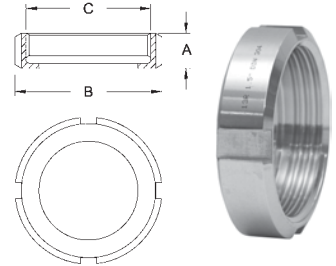

DIN 11851

Round Nut DIN 11857 - 13R

NEW

Tube OD	Dimensions			304 Stainless Steel	
	A	B	C	Part #	Price/E
1"	.83	2.48	2.05	13R-G100DIN	\$38.40
1½"	.83	3.07	2.56	13R-G150DIN	47.85
2"	.87	3.62	3.07	13R-G200DIN	61.20
2½"	.98	4.41	3.74	13R-G250DIN	82.95
3"	1.14	5.00	4.33	13R-G300DIN	127.40
4"	1.22	5.83	5.12	13R-G400DIN	148.65

Blank Cap DIN - 16AMP

NEW

Tube OD	Dimensions				316L Stainless Steel	
	A	B	C	D	Part #	Price/E
1"	1.73	1.38	.39	.51	16AMP-R100DIN	\$30.70
1½"	2.20	1.89	.39	.51	16AMP-R150DIN	49.65
2"	2.68	2.40	.43	.55	16AMP-R200DIN	70.80
2½"	3.39	3.11	.47	.63	16AMP-R250DIN	125.50
3"	3.60	3.39	.47	.63	16AMP-R300DIN	154.80
4"	4.76	4.49	.59	.79	16AMP-R400DIN	257.70

Welding Male DIN - 15A

NEW

Tube OD	Dimensions		316L Stainless Steel	
	A	B	Part #	Price/E
1"	1.14	2.04	15A-R100DIN	\$36.30
1½"	1.30	2.55	15A-R150DIN	50.75
2"	1.38	3.07	15A-R200DIN	62.30
2½"	1.57	3.74	15A-R250DIN	98.10
3"	1.57	4.09	15A-R300DIN	152.45
4"	2.13	5.12	15A-R400DIN	172.25

Sanitary

Welding Liner DIN - 14A

NEW

Tube OD	Dimensions		316L Stainless Steel	
	A	B	Part #	Price/E
1"	.87	1.73	14A-R100DIN	\$25.25
1½"	1.02	2.20	14A-R150DIN	35.50
2"	1.10	2.68	14A-R200DIN	45.35
2½"	1.26	3.39	14A-R250DIN	77.95
3"	1.26	3.66	14A-R300DIN	108.35
4"	1.73	4.76	14A-R400DIN	138.10