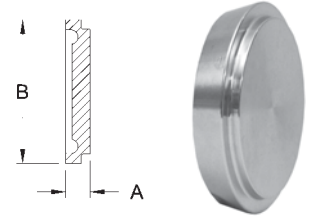

DIN 11851

Round Nut DIN 11857 - 13R

NEW

Tube OD	Dimensions			304 Stainless Steel	
	A	B	C	Part #	Price/E
1"	.83	2.48	2.05	13R-G100DIN	\$38.40
1½"	.83	3.07	2.56	13R-G150DIN	47.85
2"	.87	3.62	3.07	13R-G200DIN	61.20
2½"	.98	4.41	3.74	13R-G250DIN	82.95
3"	1.14	5.00	4.33	13R-G300DIN	127.40
4"	1.22	5.83	5.12	13R-G400DIN	148.65

Blank Cap DIN - 16AMP

NEW

Tube OD	Dimensions				316L Stainless Steel	
	A	B	C	D	Part #	Price/E
1"	1.73	1.38	.39	.51	16AMP-R100DIN	\$30.70
1½"	2.20	1.89	.39	.51	16AMP-R150DIN	49.65
2"	2.68	2.40	.43	.55	16AMP-R200DIN	70.80
2½"	3.39	3.11	.47	.63	16AMP-R250DIN	125.50
3"	3.60	3.39	.47	.63	16AMP-R300DIN	154.80
4"	4.76	4.49	.59	.79	16AMP-R400DIN	257.70

Welding Male DIN - 15A

NEW

Tube OD	Dimensions		316L Stainless Steel	
	A	B	Part #	Price/E
1"	1.14	2.04	15A-R100DIN	\$36.30
1½"	1.30	2.55	15A-R150DIN	50.75
2"	1.38	3.07	15A-R200DIN	62.30
2½"	1.57	3.74	15A-R250DIN	98.10
3"	1.57	4.09	15A-R300DIN	152.45
4"	2.13	5.12	15A-R400DIN	172.25

Sanitary

Welding Liner DIN - 14A

NEW

Tube OD	Dimensions		316L Stainless Steel	
	A	B	Part #	Price/E
1"	.87	1.73	14A-R100DIN	\$25.25
1½"	1.02	2.20	14A-R150DIN	35.50
2"	1.10	2.68	14A-R200DIN	45.35
2½"	1.26	3.39	14A-R250DIN	77.95
3"	1.26	3.66	14A-R300DIN	108.35
4"	1.73	4.76	14A-R400DIN	138.10